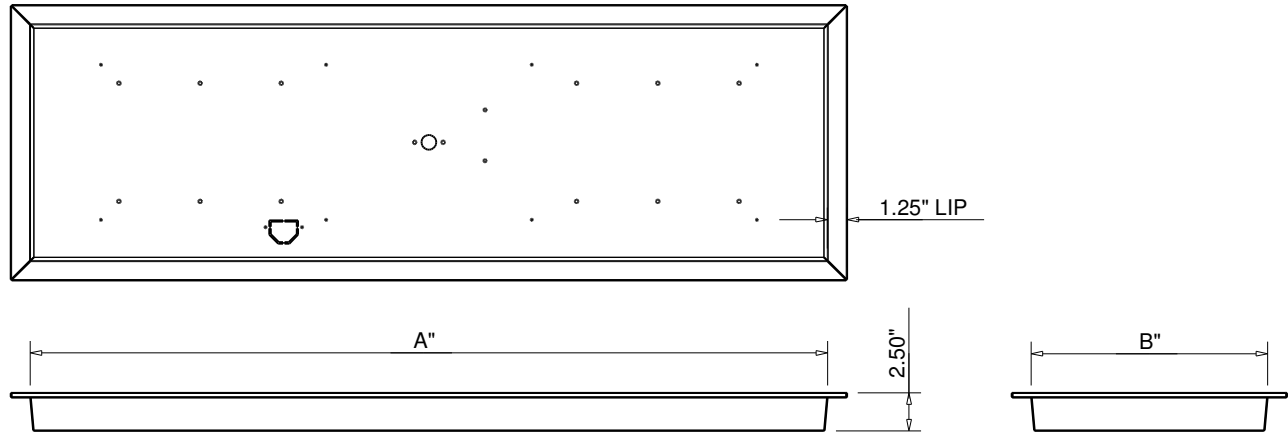

MODEL NUMBER	SIZE (A")	SIZE (B")
570-24X12	24"	12"
570-30X12	30"	12"
570-36X14	36"	14"
570-42X14	42"	14"
570-54X16	54"	16"
570-66X16	66"	16"
570-78X16	78"	16"
570-90X16	90"	16"

Material:

- 1. ALL PANS ARE 304 STAINLESS STEEL