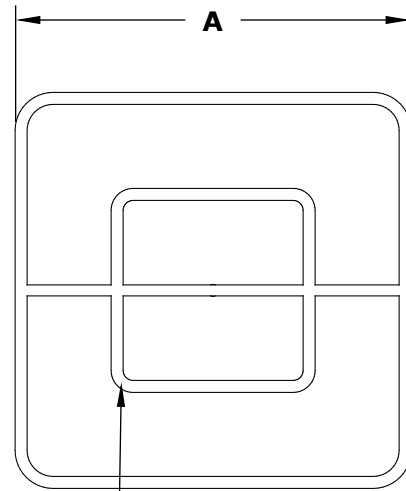

# SQUARE STAINLESS STEEL BURNER

**ISOMETRIC VIEW**

**TOP VIEW**

Ring Amount Will Vary by Size

**RIGHT SIDE VIEW**

**FRONT SIDE VIEW**

Inlet Size

**B**

SKU	A	B	RINGS	BTU
OPT-30076	6" x 6"	0.5"	1 Ring	40,000
OPT-3007	12" x 12"	0.5"	2 Rings	80,000
OPT-3008	18" x 18"	0.5"	2 Rings	200,000
OPT-3009	24" x 24"	0.75"	2 Rings	240,000
OPT-300930	30" x 30"	0.75"	3 Rings	420,000
OPT-300936	36" x 36"	0.75"	3 Rings	480,000
OPT-300942	42" x 42"	0.75"	3 Rings	540,000
OPT-300948	48" x 48" (M)	0.75"	4 Rings	800,000
OPT-300960	60" x 60" (M)	0.75"	4 Rings	1.1 M