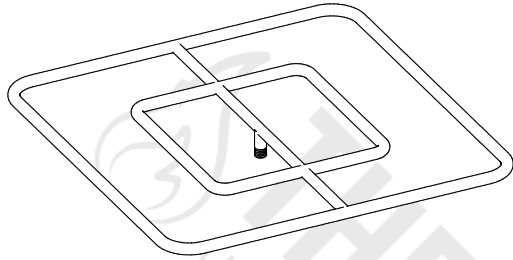

# SQUARE STAINLESS STEEL BURNER

**ISOMETRIC VIEW**

**TOP VIEW**

Ring Amount Will Vary by Size

**RIGHT SIDE VIEW**

**FRONT SIDE VIEW**

Inlet Size

**B**

SKU	A	B	RINGS	BTU
OPT-30076	6" x 6"	0.5"	1 Ring	40,000
OPT-3007	12" x 12"	0.5"	2 Rings	80,000
OPT-3008	18" x 18"	0.5"	2 Rings	200,000
OPT-3009	24" x 24"	0.75"	2 Rings	240,000
OPT-300930	30" x 30"	0.75"	3 Rings	420,000
OPT-300936	36" x 36"	0.75"	3 Rings	480,000
OPT-300942	42" x 42"	0.75"	3 Rings	540,000
OPT-300948	48" x 48" (M)	0.75"	4 Rings	800,000
OPT-300960	60" x 60" (M)	0.75"	4 Rings	1.1 M